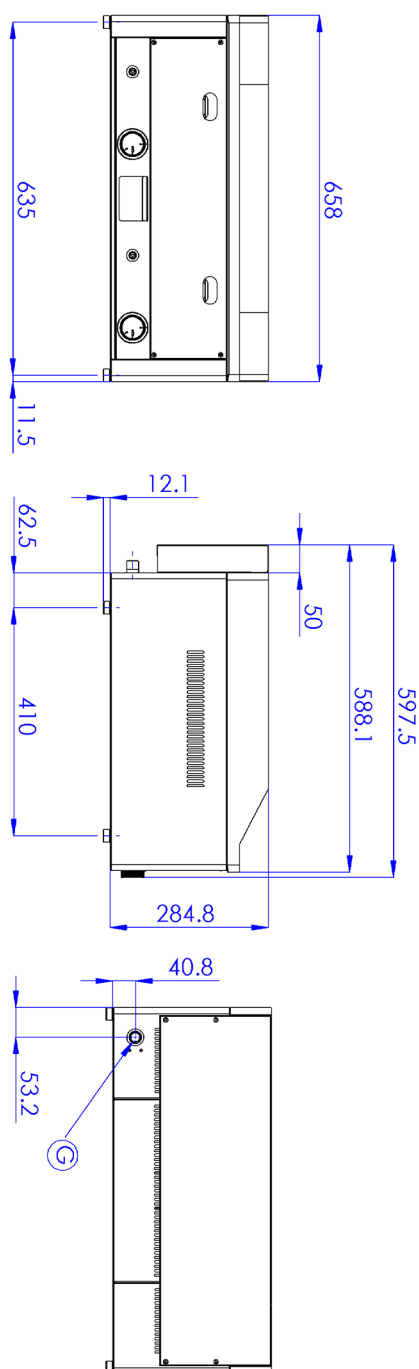

### Grilovací deska 65x48 plynová durable chrom kombinovaná stolní

<b>Model</b>	<b>Sap kód</b>	00020926
FTHRC 60 G	<b>Skupina artiklů</b>	Grily a grilovací plotny

- Typ povrchu zařízení: Kombinovaný
- Rozměr grilovací desky [mm x mm]: 650 x 480
- Tloušťka grilovací desky [mm]: 10.00
- Zásuvka na odpadní tuk: Ano
- Nezávislé topné zóny: Samostatné ovládání pro každou topnou zónu
- Maximální teplota zařízení [°C]: 300
- Povrchová úprava: durable chrom
- Odnímatelný lem: Ne
- Zapalování: Piezo

<b>Sap kód</b>	00020926	<b>Výkon plynový [kW]</b>	8.000
<b>Šířka netto [mm]</b>	658	<b>Druh připojení plynu</b>	Propan butan, zemní plyn
<b>Hloubka netto [mm]</b>	598	<b>Rozměr grilovací desky [mm x mm]</b>	650 x 480
<b>Výška netto [mm]</b>	285	<b>Typ povrchu zařízení</b>	Kombinovaný
<b>Hmotnost netto [kg]</b>	45.00		

## Grilovací deska 65x48 plynová durable chrom kombinovaná stolní

<b>Model</b>	<b>Sap kód</b>	00020926
FTHRC 60 G	<b>Skupina artiklů</b>	Grily a grilovací plotny